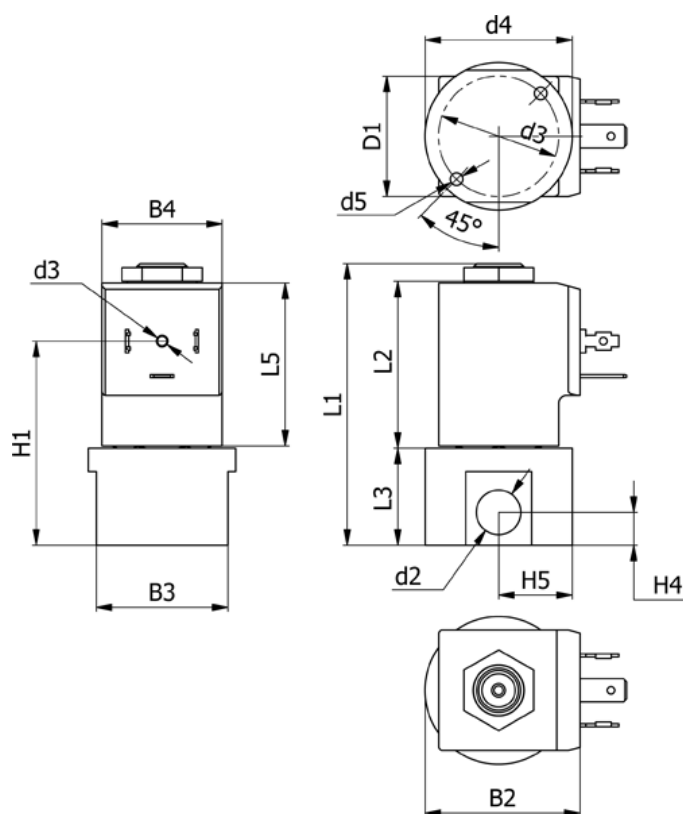

Varenummer: 588Q2C130XE0611

Beskrivelse: Magnetventil type Q2C130.XE0.611 2/2 NC
24 VAC 50HZ dyse 3,0 hus i Rustfast AISI 316 Portstr. G1/4"

Mål

B2 = 40	H1 = 52.5
B3 = 34	H4 = 8.5
B4 = 31	H5 = 19
d2 = G1/4"	L1 = 72.6
d3 = M3x4	L3 = 25
d4 = 31	L5 = 42.5
d5 = M4x8	Lysning = 3.0
Flow = 4.5	Spænding = 24 VAC 50HZ

Ventilfunktion = 2/2 NC